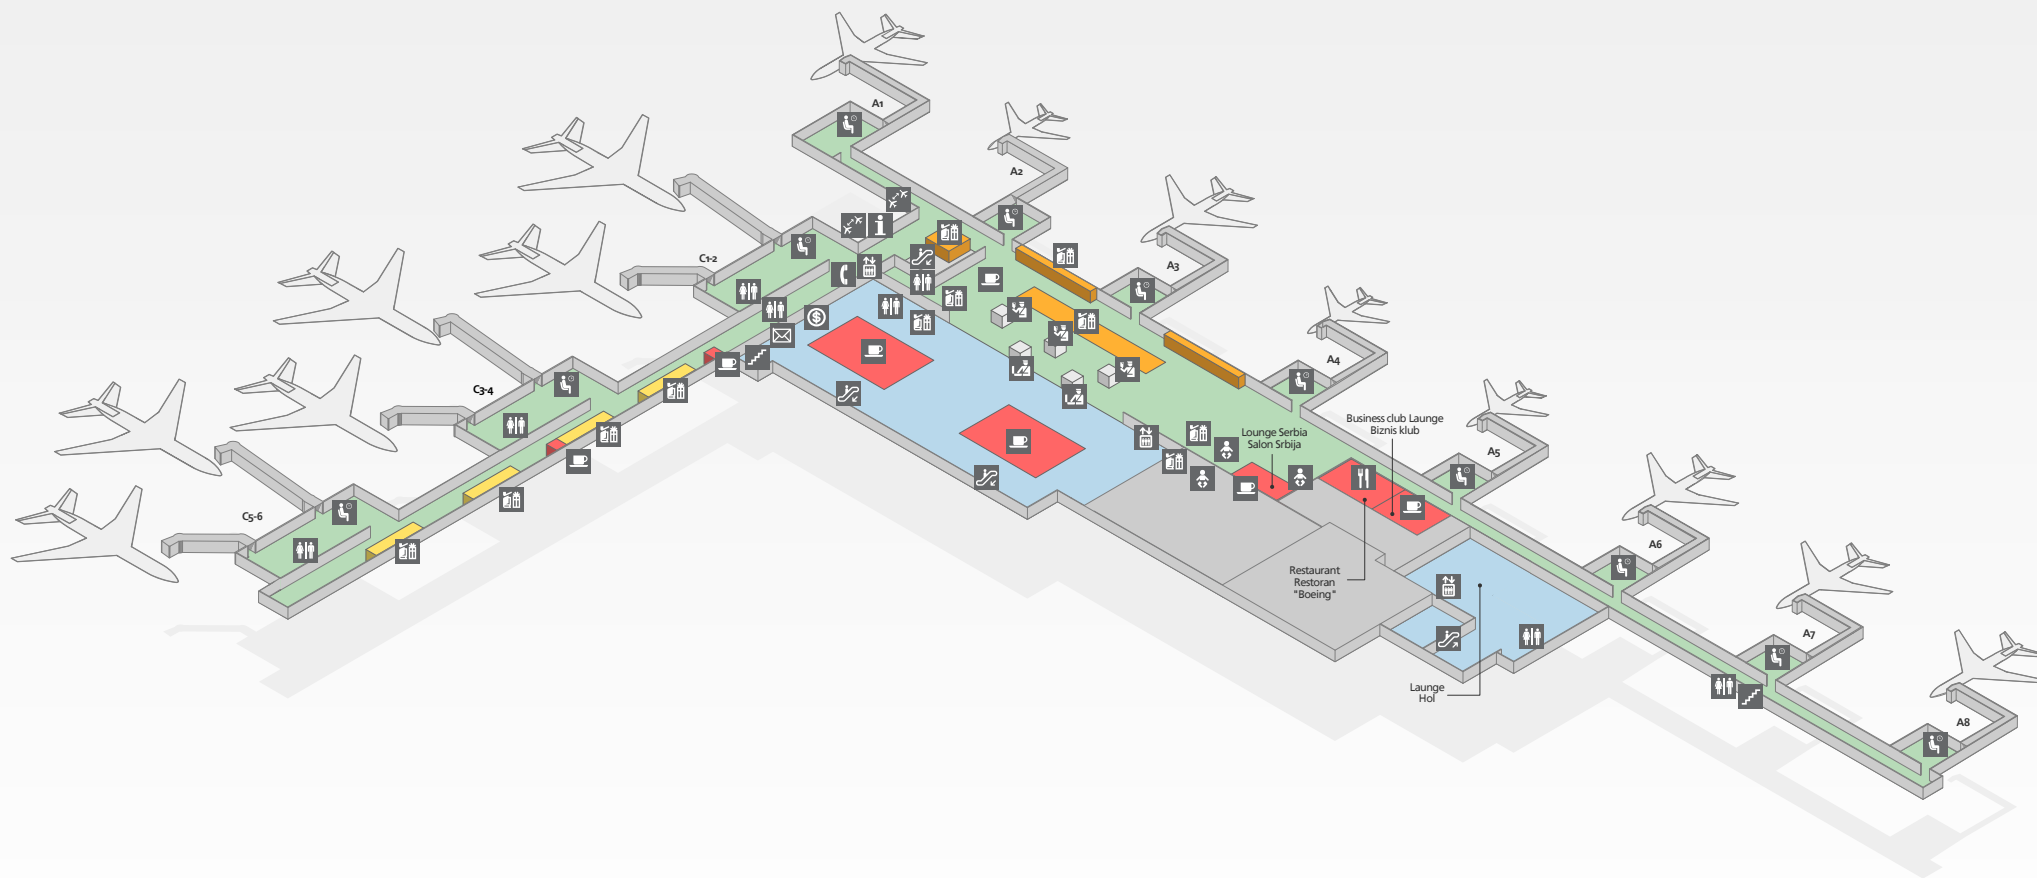

# Aerodrom Nikola Tesla Beograd

### KROZ AERODROM

- Stepenice
- Pokretne stepenice
- Lift
- Čekaonica
- Gejt
- Zabranjeno pušenje
- Zona dozvoljenog pušenja

### ZONE

- MEĐUNARODNA ZONA
- DOMAĆA ZONA
- JAVNA ZONA
- RESTORAN-BAR
- PRODAVNICA
- BEŠCARINSKA PRODAVNICA