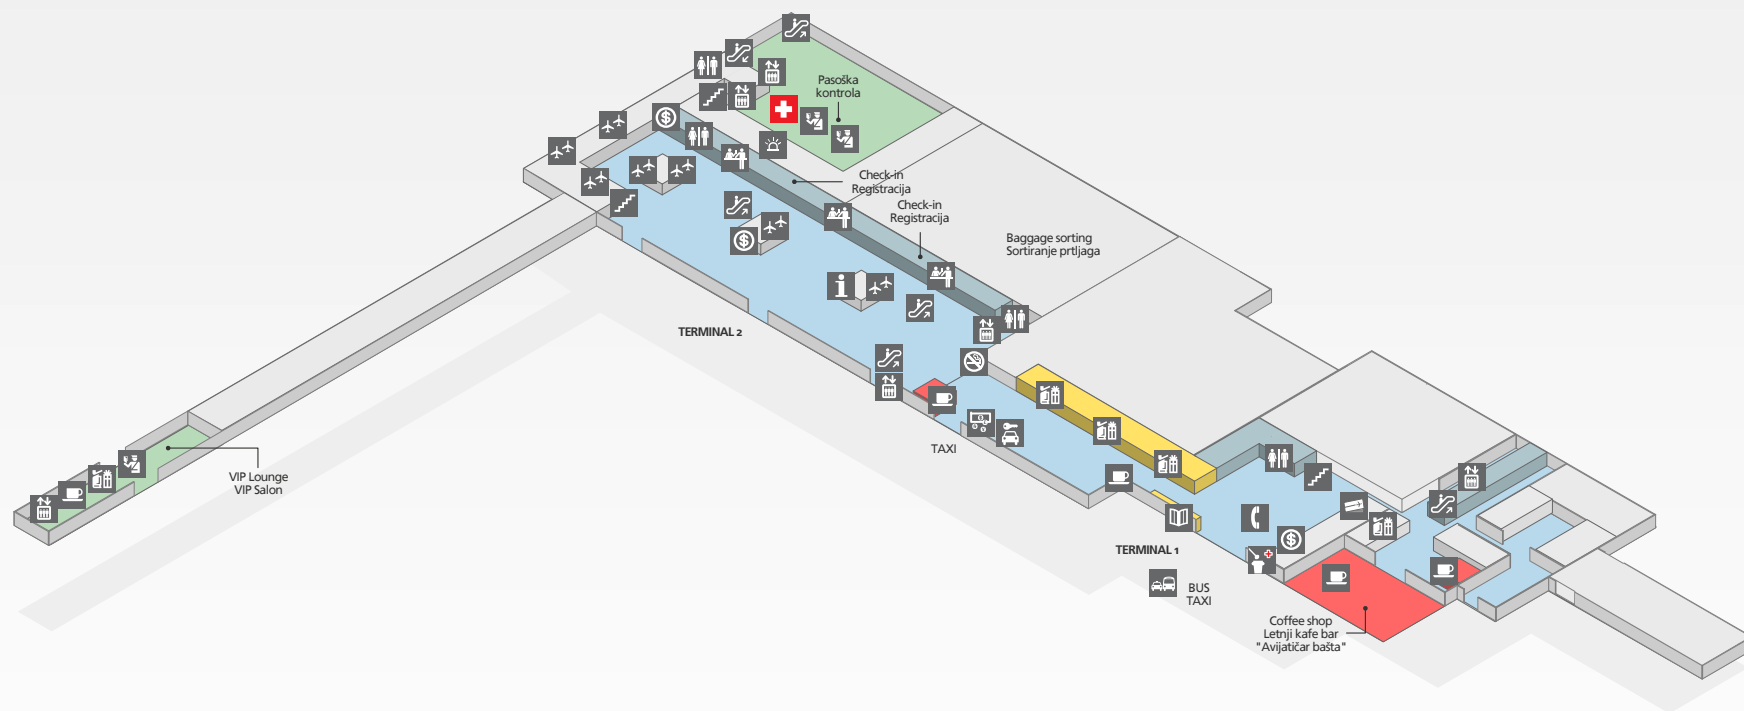

# Aerodrom Nikola Tesla Beograd

### KROZ AERODROM

- Stepenice
- Pokretne stepenice
- Lift
- Čekaonica
- Gejt
- Zabranjeno pušenje
- Zona dozvoljenog pušenja

### ZONE

- MEĐUNARODNA ZONA
- DOMAĆA ZONA
- JAVNA ZONA
- RESTORAN-BAR
- PRODAVNICA
- BEŠCARINSKA PRODAVNICA