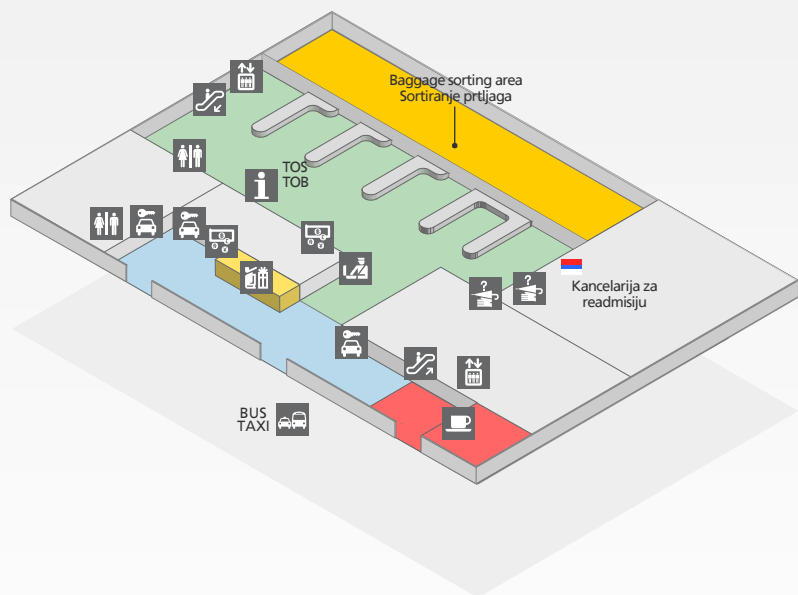

# Aerodrom Nikola Tesla Beograd

### KROZ AERODROM

- Stepenice
- Pokretne stepenice
- Lift
- Čekaonica
- Gejt
- Zabranjeno pušenje
- Zona dozvoljenog pušenja

### ZONE

- MEĐUNARODNA ZONA
- DOMAĆA ZONA
- JAVNA ZONA
- RESTORAN-BAR
- PRODAVNICA
- BEŠCARINSKA PRODAVNICA